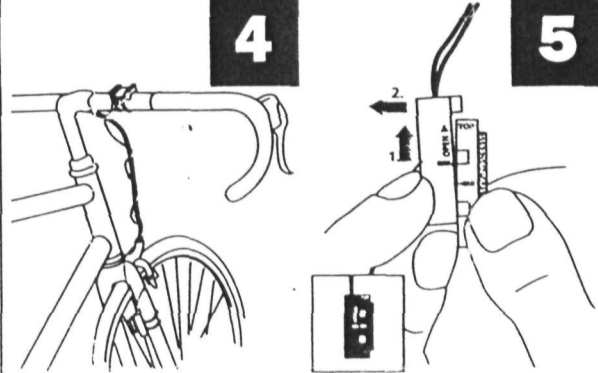

SIGMA SPORT BASELINE 700

Printed in Germany

CHANGE FUNCTION

**RESET: TRP + STP
AVS + MAX**

SET WS

SET CLK

SET DST

nach Batteriewechsel
 after battery change
 après change de piles
 after wisselen de batterijen
 dopo sostituzione delle pile
 cada cambio de pilas