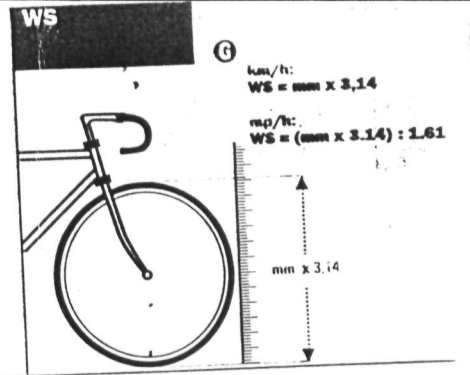

SIGMA SPORT BASELINE 700

Printed in Germany

CHANGE FUNCTION

**RESET: TRP + STP
AVS + MAX**

SET WS

SET CLK

SET DST

nach Batteriewechsel
 after battery change
 après change de piles
 after wisselen de batterijen
 dopo sostituzione delle pile
 cada cambio de pilas