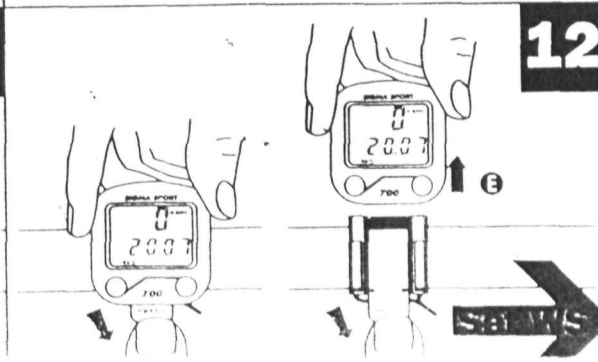

SIGMA SPORT BASELINE 700

Printed in Germany

CHANGE FUNCTION

**RESET: TRP + STP
AVS + MAX**

SET WS

SET CLK

SET DST

nach Batteriewechsel
 after battery change
 après change de piles
 after wisselen de batterijen
 dopo sostituzione delle pile
 cada cambio de pilas