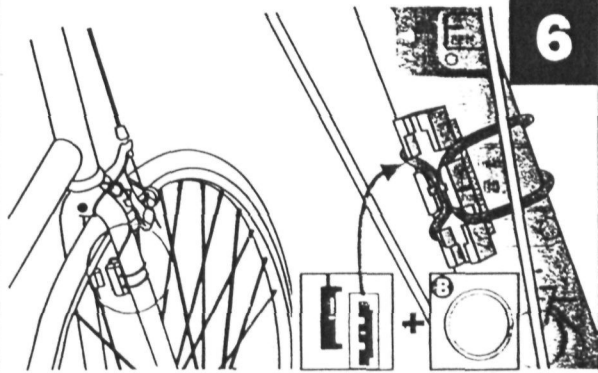

SIGMA SPORT BASELINE 700

Printed in Germany

CHANGE FUNCTION

**RESET: TRP + STP
AVS + MAX**

SET WS

SET CLK

SET DST

nach Batteriewechsel
 after battery change
 après change de piles
 after wisselen de batterijen
 dopo sostituzione delle pile
 cada cambio de pilas