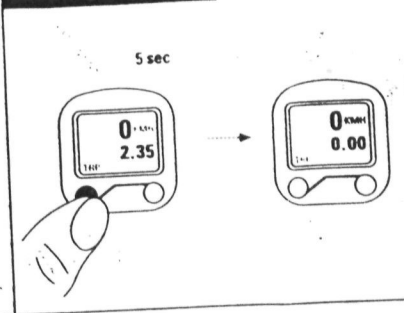

SIGMA SPORT BASELINE 700

Printed in Germany

CHANGE FUNCTION

**RESET: TRP + STP
AVS + MAX**

SET WS

SET CLK

SET DST

nach Batteriewechsel
 after battery change
 après change de piles
 after wisselen de batterijen
 dopo sostituzione delle pile
 cada cambio de pilas