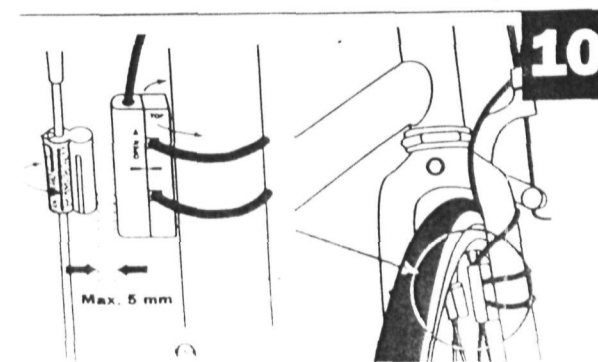

SIGMA SPORT BASELINE 700

Printed in Germany

CHANGE FUNCTION

**RESET: TRP + STP
AVS + MAX**

SET WS

SET CLK

SET DST

nach Batteriewechsel
 after battery change
 après change de piles
 after wisselen de batterijen
 dopo sostituzione delle pile
 cada cambio de pilas