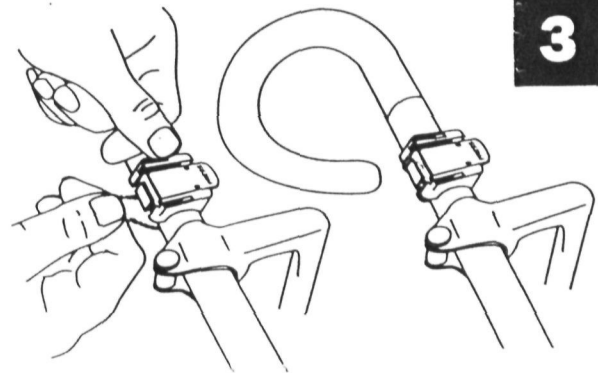

SIGMA SPORT BASELINE 700

Printed in Germany

CHANGE FUNCTION

**RESET: TRP + STP
AVS + MAX**

SET WS

SET CLK

SET DST

nach Batteriewechsel
 after battery change
 après change de piles
 after wisselen de batterijen
 dopo sostituzione delle pile
 cada cambio de pilas