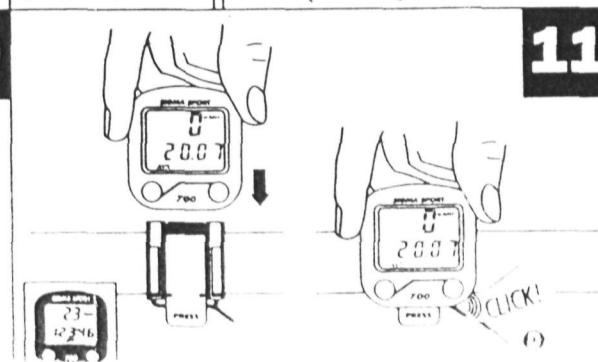

SIGMA SPORT BASELINE 700

Printed in Germany

CHANGE FUNCTION

**RESET: TRP + STP
AVS + MAX**

SET WS

SET CLK

SET DST

nach Batteriewechsel
 after battery change
 après change de piles
 after wisselen de batterijen
 dopo sostituzione delle pile
 cada cambio de pilas