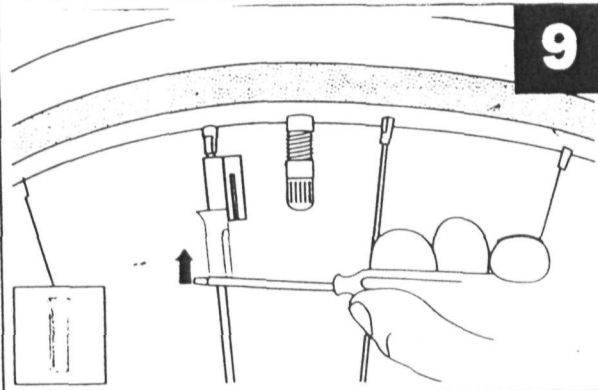

SIGMA SPORT BASELINE 700

Printed in Germany

CHANGE FUNCTION

**RESET: TRP + STP
AVS + MAX**

SET WS

SET CLK

SET DST

nach Batteriewechsel
 after battery change
 après change de piles
 after wisselen de batterijen
 dopo sostituzione delle pile
 cada cambio de pilas