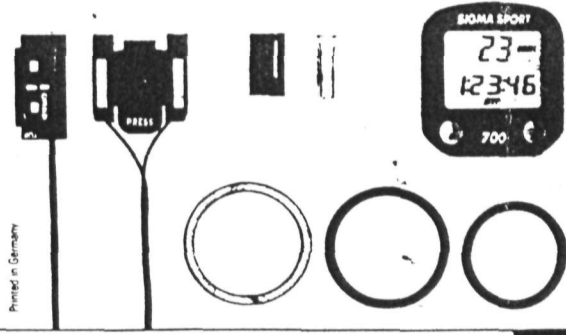

SIGMA SPORT BASELINE 700

Printed in Germany

CHANGE FUNCTION

**RESET: TRP + STP
AVS + MAX**

SET WS

SET CLK

SET DST

nach Batteriewechsel
 after battery change
 après change de piles
 after wisselen de batterijen
 dopo sostituzione delle pile
 cada cambio de pilas