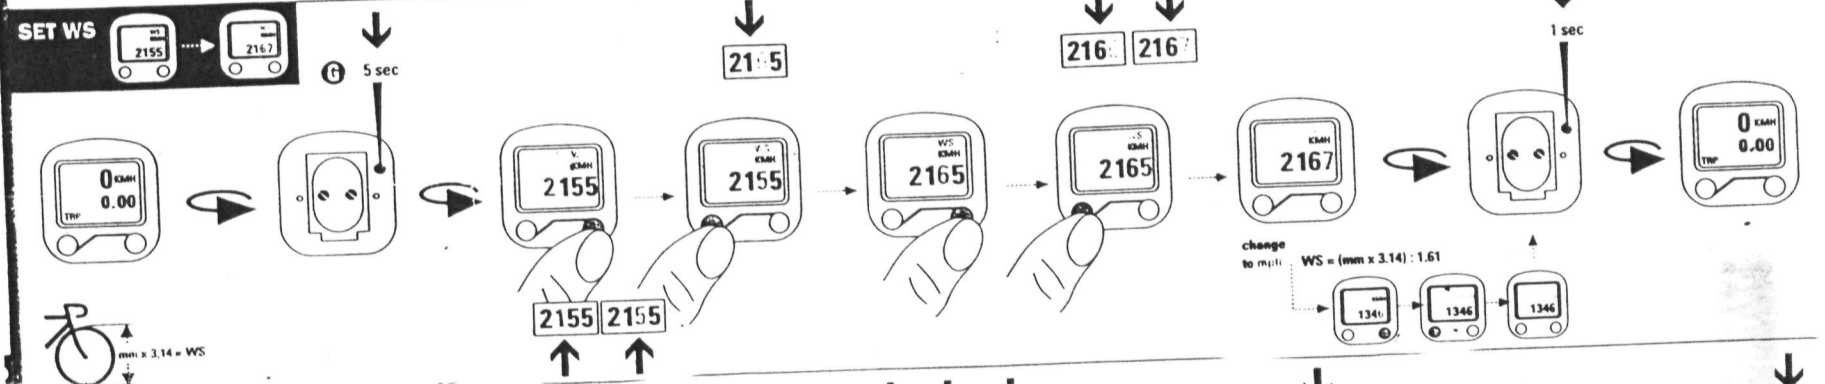

SIGMA SPORT BASELINE 700

Printed in Germany

CHANGE FUNCTION

**RESET: TRP + STP
AVS + MAX**

SET WS

SET CLK

SET DST

nach Batteriewechsel
 after battery change
 après change de piles
 after wisselen de batterijen
 dopo sostituzione delle pile
 cada cambio de pilas