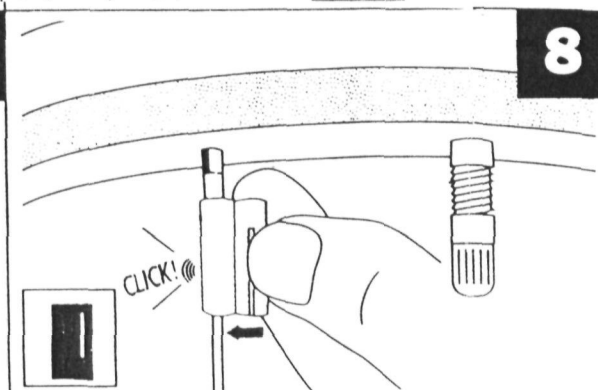

SIGMA SPORT BASELINE 700

Printed in Germany

CHANGE FUNCTION

**RESET: TRP + STP
AVS + MAX**

SET WS

SET CLK

SET DST

nach Batteriewechsel
 after battery change
 après change de piles
 after wisselen de batterijen
 dopo sostituzione delle pile
 cada cambio de pilas