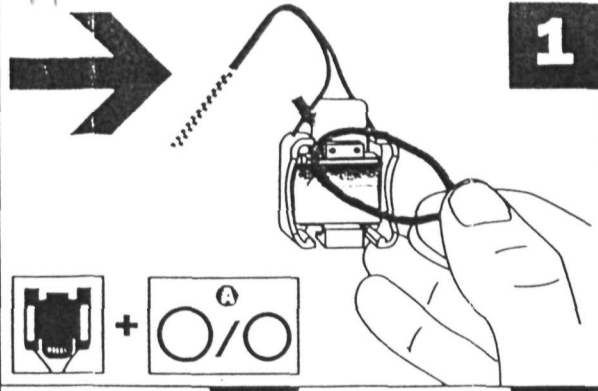

SIGMA SPORT BASELINE 700

Printed in Germany

CHANGE FUNCTION

**RESET: TRP + STP
AVS + MAX**

SET WS

SET CLK

SET DST

nach Batteriewechsel
 after battery change
 après change de piles
 after wisselen de batterijen
 dopo sostituzione delle pile
 cada cambio de pilas