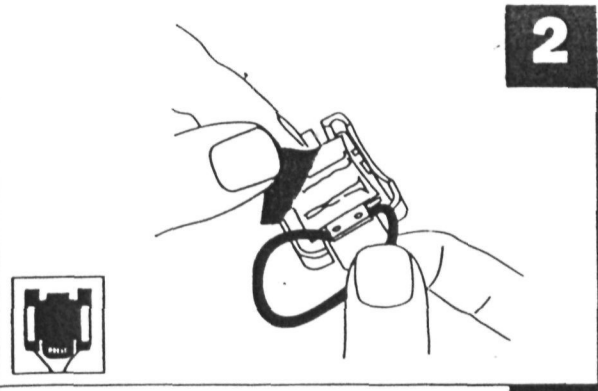

SIGMA SPORT BASELINE 700

Printed in Germany

CHANGE FUNCTION

**RESET: TRP + STP
AVS + MAX**

SET WS

SET CLK

SET DST

nach Batteriewechsel
 after battery change
 après change de piles
 after wisselen de batterijen
 dopo sostituzione delle pile
 cada cambio de pilas