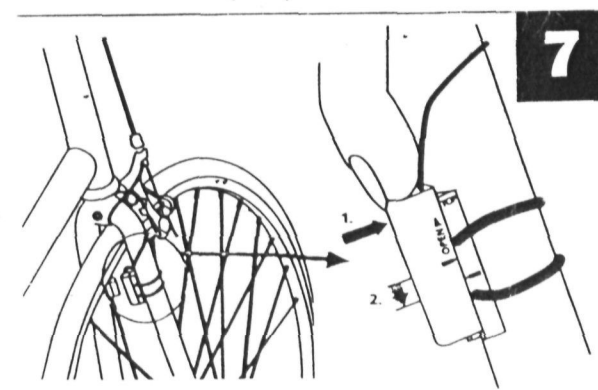

SIGMA SPORT BASELINE 700

Printed in Germany

CHANGE FUNCTION

**RESET: TRP + STP
AVS + MAX**

SET WS

SET CLK

SET DST

nach Batteriewechsel
 after battery change
 après change de piles
 after wisselen de batterijen
 dopo sostituzione delle pile
 cada cambio de pilas