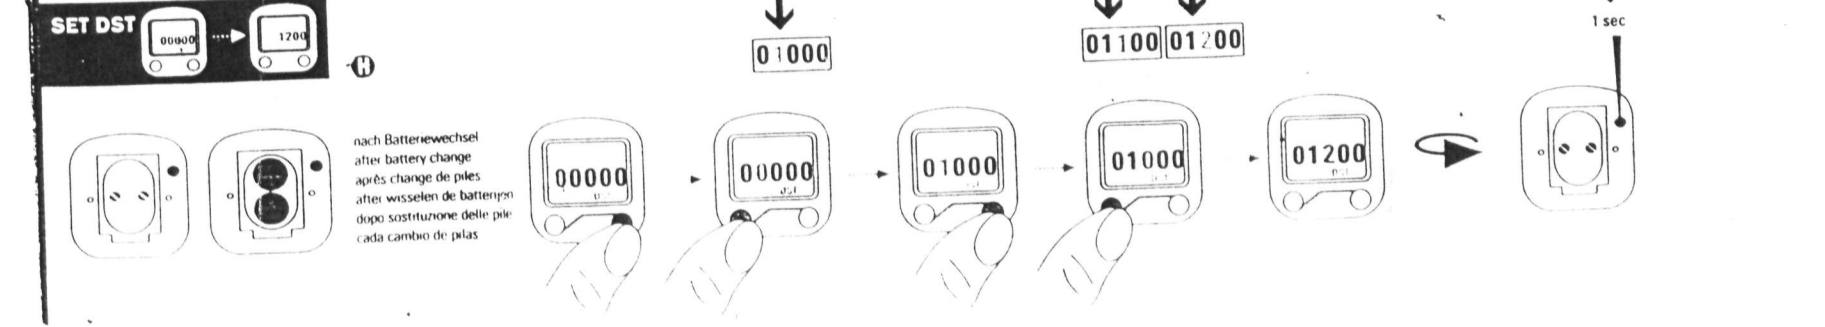

SIGMA SPORT BASELINE 700

Printed in Germany

CHANGE FUNCTION

**RESET: TRP + STP
AVS + MAX**

SET WS

SET CLK

SET DST

nach Batteriewechsel
 after battery change
 après change de piles
 after wisselen de batterijen
 dopo sostituzione delle pile
 cada cambio de pilas