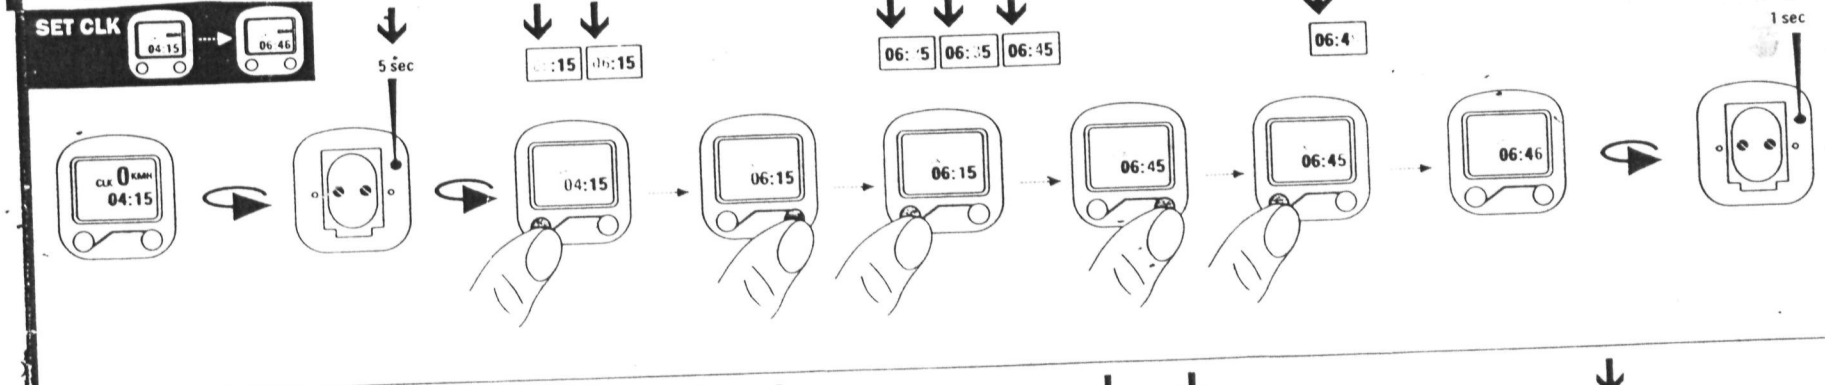

SIGMA SPORT BASELINE 700

Printed in Germany

CHANGE FUNCTION

**RESET: TRP + STP
AVS + MAX**

SET WS

SET CLK

SET DST

nach Batteriewechsel
 after battery change
 après change de piles
 after wisselen de batterijen
 dopo sostituzione delle pile
 cada cambio de pilas