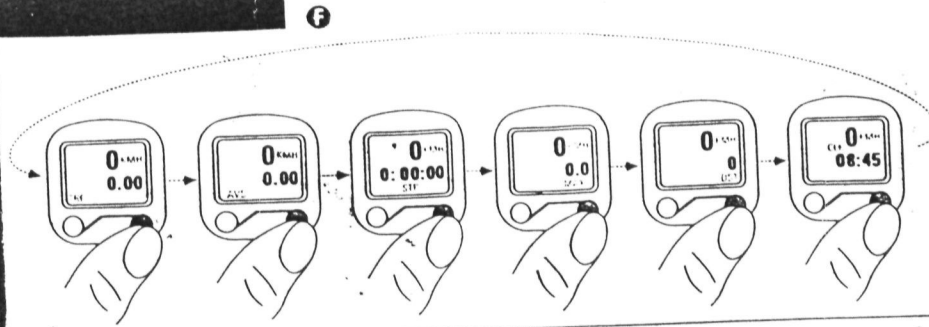

SIGMA SPORT BASELINE 700

Printed in Germany

CHANGE FUNCTION

**RESET: TRP + STP
AVS + MAX**

SET WS

SET CLK

SET DST

nach Batteriewechsel
 after battery change
 après change de piles
 after wisselen de batterijen
 dopo sostituzione delle pile
 cada cambio de pilas